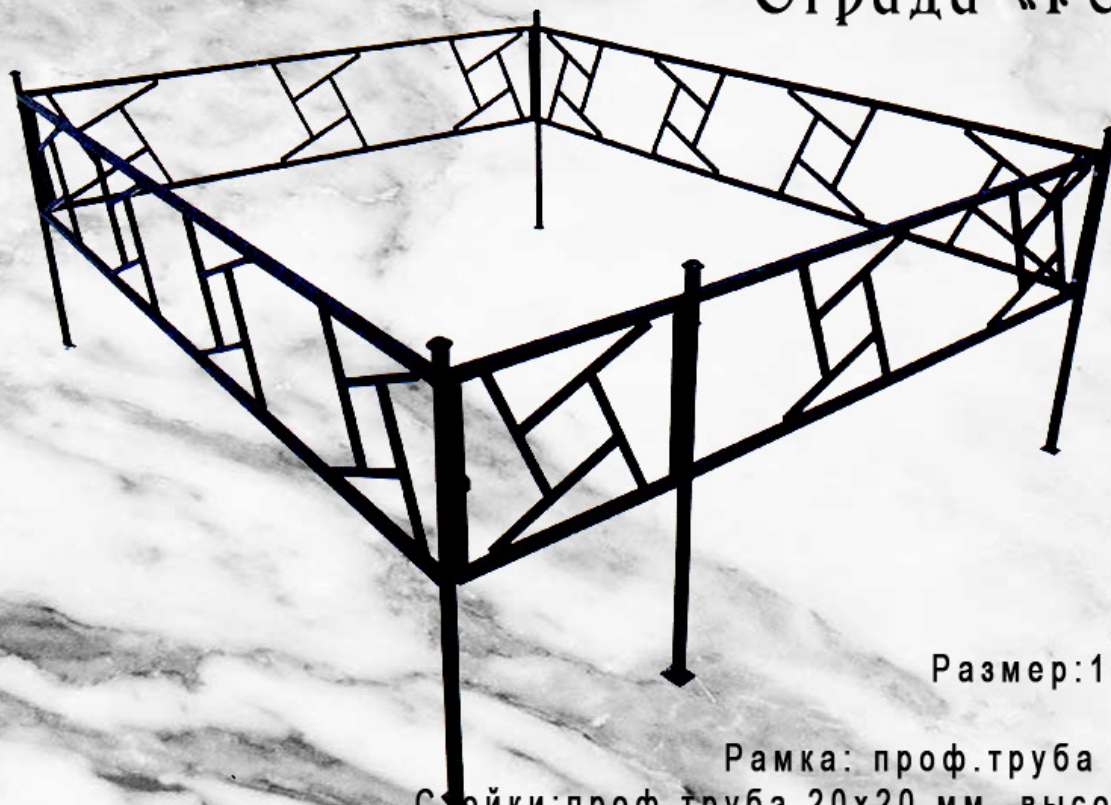

Ограда «Ромб-4/2»

Размер: 180x220 см.

Рамка: проф. труба 20x20 мм.
Стойки: проф. труба 20x20 мм., высота 850 мм.
Рисунок: проф. труба 10x10 мм., высота 350 мм.

Ограда «Ромб-5»

Размер: 180x220 см.

Рамка: проф. труба 20x20 мм.
Стойки: проф. труба 20x20 мм., высота 850 мм.
Рисунок: проф. труба 10x10 мм., высота 350 мм.