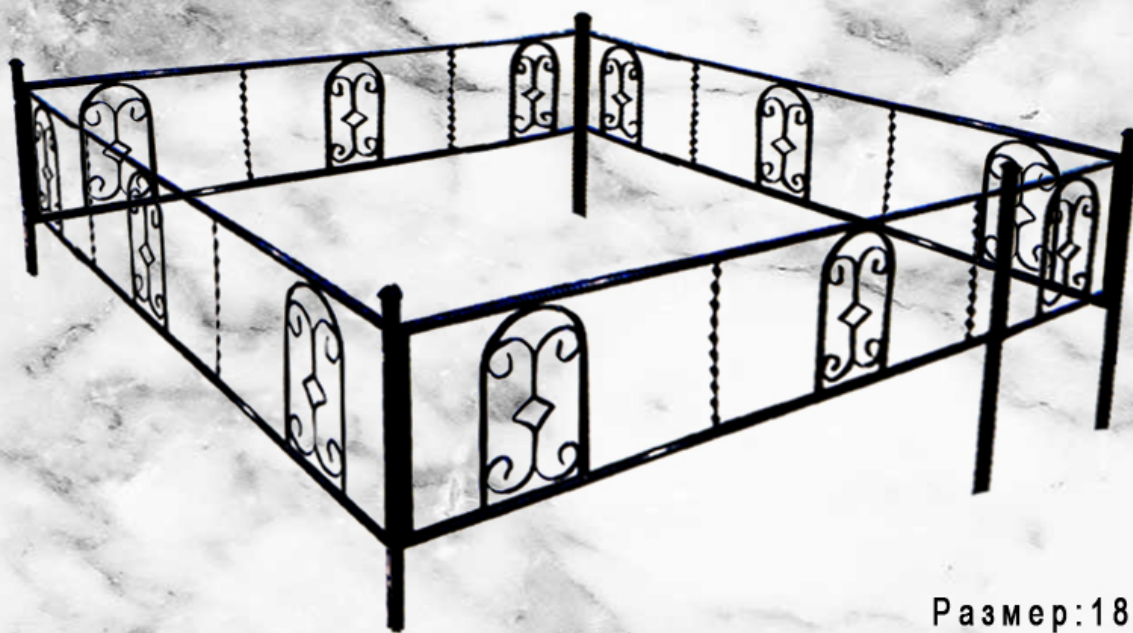

Рисунок: проф. труба 10x10 мм., высота 350 мм.

Ограда «Арка-3»

Размер: 180x220 см.

Рамка: проф. труба 20x20 мм.
Стойки: проф. труба 20x20 мм., высота 850 мм.
Рисунок: проф. труба 10x10 мм., высота 350 мм.