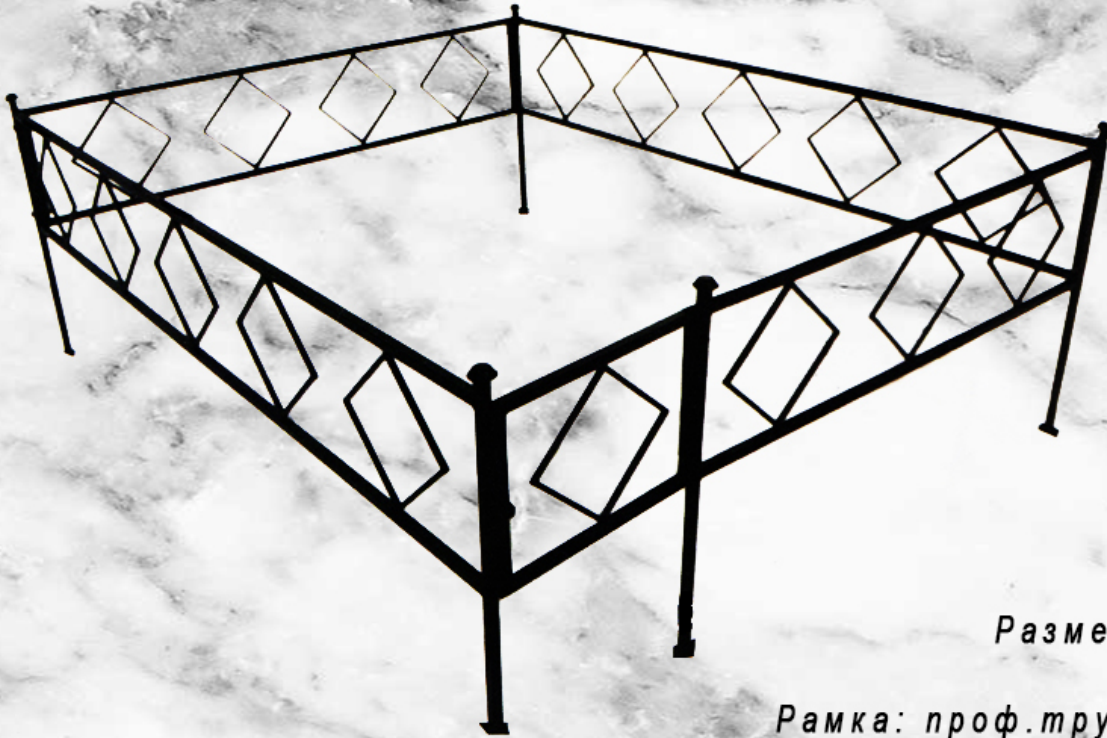

Рамка: проф. труба 20x20 мм.
Стойки: проф. труба 20x20 мм., высота 850 мм.
Рисунок: проф. труба 10x10 мм., высота 350 мм.

Ограда «Ромб»

Размер: 180x220 см.

Рамка: проф. труба 20x20 мм.
Стойки: проф. труба 20x20 мм., высота 850 мм.
Рисунок: проф. труба 10x10 мм., высота 350 мм.