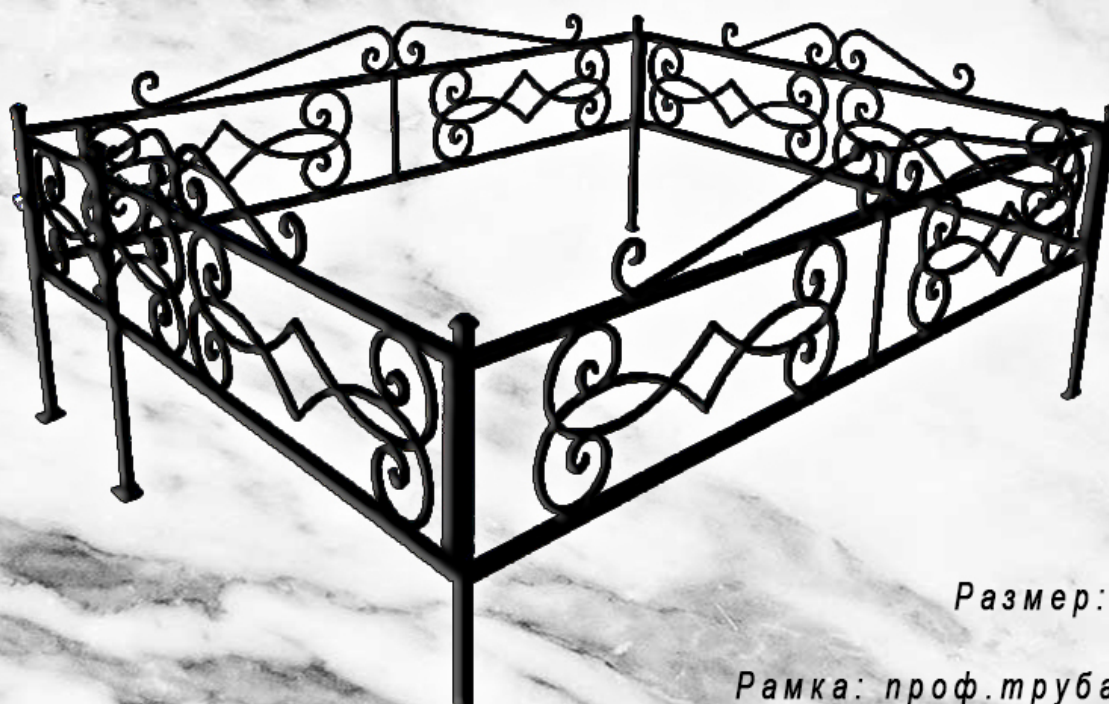

РИТУАЛЬНАЯ КОМПАНИЯ
МАКАРИЯ +7 (937) 425-93-25
+7 (937) 425-95-95

УЛ. КРАСНОВА 121

WWW.RITUALAGENT58.RU

+7 (937) 425-93-25
+7 (937) 425-95-95

РИТУАЛЬНАЯ КОМПАНИЯ
МАКАРИЯ

Ограда «Буби»

Размер: 180x220 см.

Рамка: проф. труба 20x20 мм.
Стойки: проф. труба 20x20 мм., высота 860 мм.
Рисунок: проф. труба 10x10 мм., высота 350 мм.