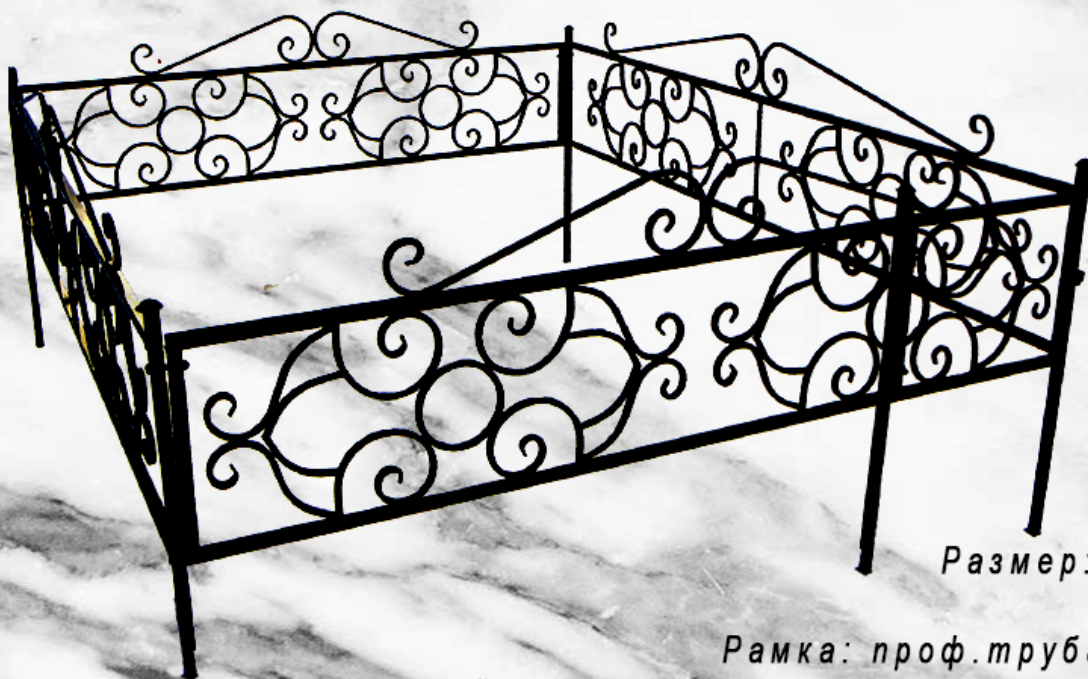

РИТУАЛЬНАЯ КОМПАНИЯ
МАКАРИЯ

+7 (937) 425-93-25
+7 (937) 425-95-95

УЛ. КРАСНОВА 121

WWW.RITUALAGENT58.RU

+7 (937) 425-93-25
+7 (937) 425-95-95

РИТУАЛЬНАЯ КОМПАНИЯ
МАКАРИЯ

Ограда «Низкая с кольцом-2»

Размер: 180x220 см.