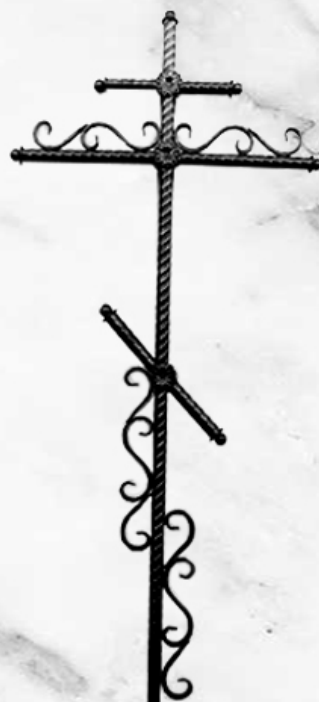

«Крест кручёная
труба»

Круглая труба 40 мм.
Высота 2400мм.
Узор: проф. труба 10x10мм.

«Крест средний
Сердечко»

Каркас: проф. труба 40 x 20 мм.
Высота: 2200 мм.
Узор: проф. труба 10 x 10 мм.

«Крест КЛ-6 большой»