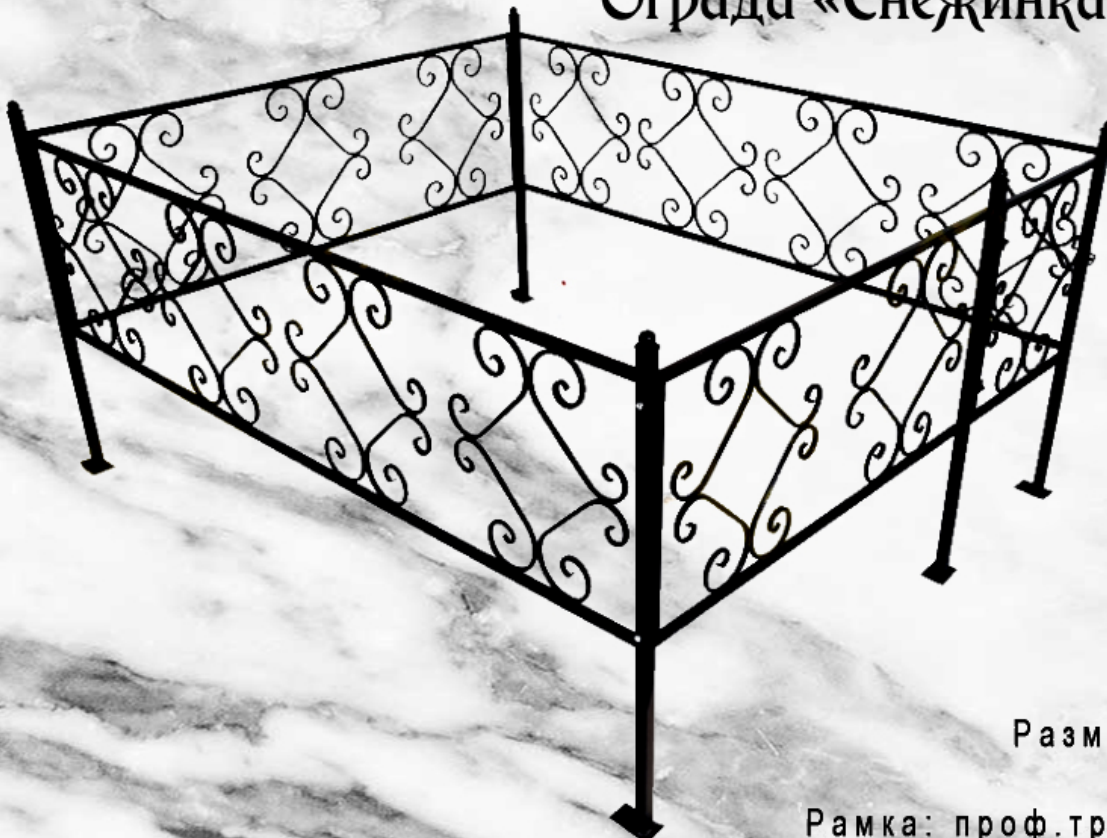

Ограда «Снежинка ажурная»

Размер: 180x220 см.

Рамка: проф. труба 20x20 мм.
Стойки: проф. труба 30x30 мм., высота 1100 мм.
Рисунок: проф. труба 10x10 мм., высота 600 мм.