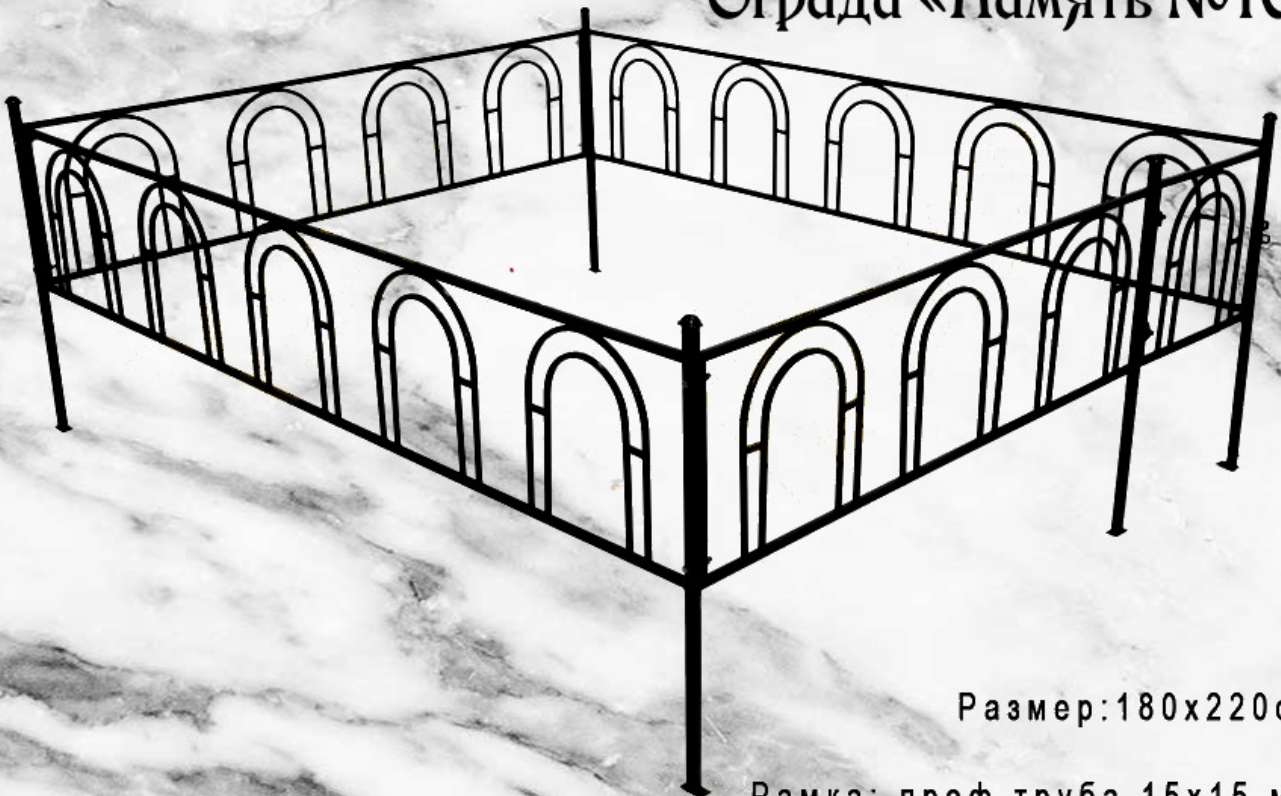

Ограда «Память №10»

Размер: 180x220 см.

Рамка: проф. труба 15x15 мм.
Стойки: проф. труба 20x20 мм., высота 850 мм.
Рисунок: проф. труба 10x10 мм., высота 400 мм.