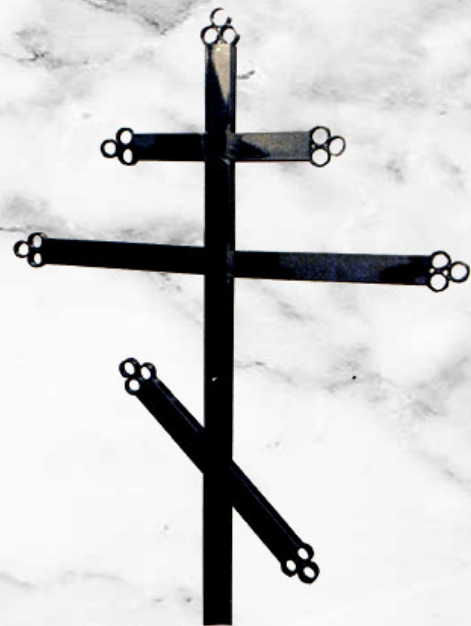

«Крест
Металлический»

Проф. труба 25x50мм.
Высота 2200мм.
Узор: кольца

РИТУАЛЬНАЯ КОМПАНИЯ **МАКАРИЯ** +7 (937) 425-93-25
+7 (937) 425-95-95

УЛ. КРАСНОВА 121

WWW.RITUALAGENT58.RU

+7 (937) 425-93-25
+7 (937) 425-95-95

РИТУАЛЬНАЯ КОМПАНИЯ **МАКАРИЯ**