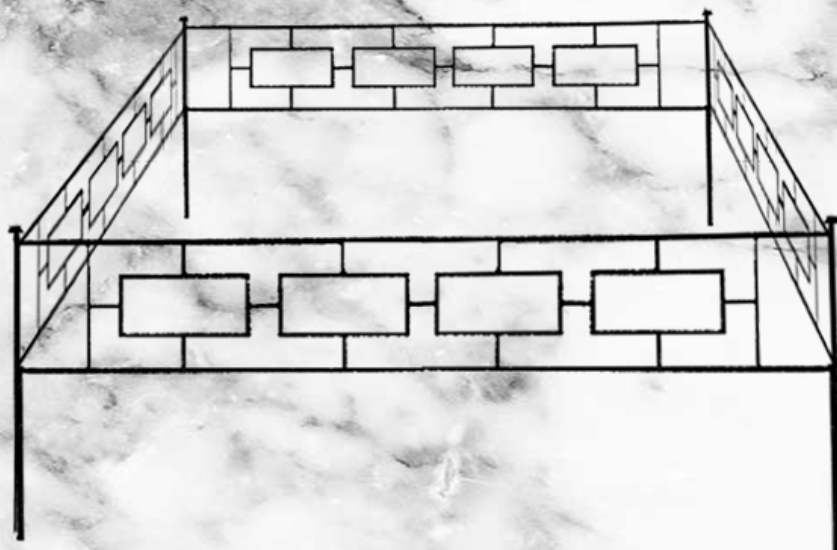

Ограда «Прямоугольник 20»

Размер: 180x220 см.

Рамка: проф. труба 20x20 мм.
Стойки: проф. труба 20x20 мм., высота 850 мм.
Рисунок: проф. труба 20x20 мм., высота 350 мм.

РИТУАЛЬНАЯ КОМПАНИЯ
МАКАРИЯ

+7 (937) 425-93-25
+7 (937) 425-95-95