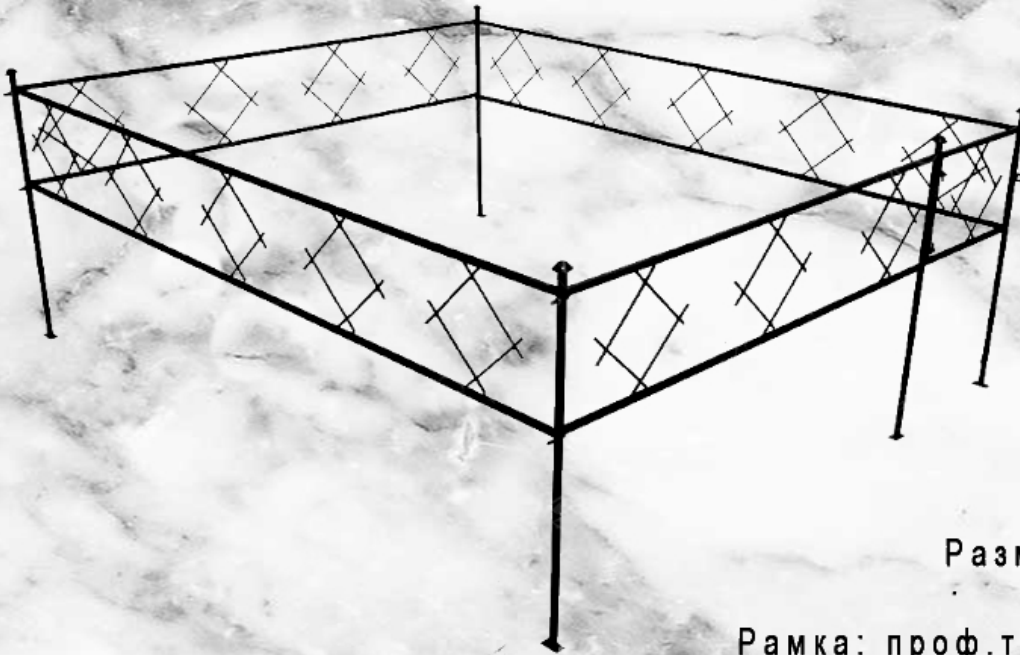

Ограда «Ромб 4»

Размер: 180x220 см.

Рамка: проф. труба 15x15 мм.
Стойки: проф. труба 20x20 мм., высота 850 мм.
Рисунок: Катанка диам. 6,5 мм., высота 300 мм.

РИТУАЛЬНАЯ КОМПАНИЯ
МАКАРИЯ +7 (937) 425-93-25
+7 (937) 425-95-95

УЛ. КРАСНОВА 121

WWW.RITUALAGENT58.RU

+7 (937) 425-93-25
+7 (937) 425-95-95

РИТУАЛЬНАЯ КОМПАНИЯ
МАКАРИЯ