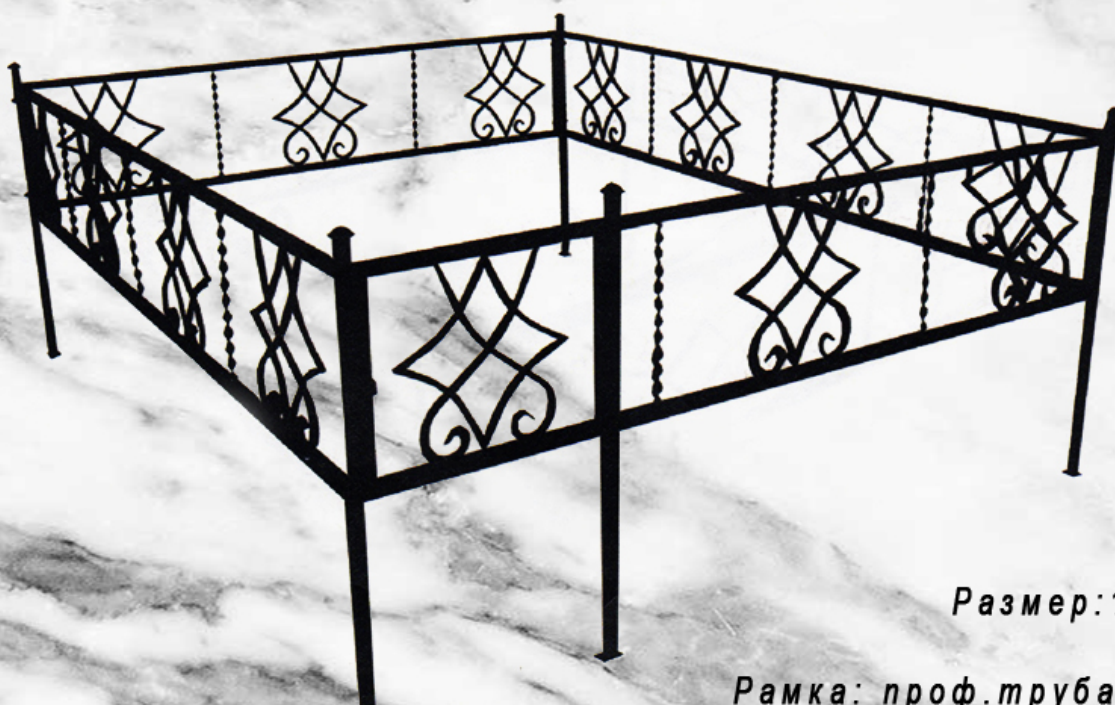

Ограда «Звезда»

Размер: 180x220 см.

Рамка: проф. труба 20x20 мм.
Стойки: проф. труба 20x20 мм., высота 850 мм.
Рисунок: проф. труба 10x10 мм., высота 350 мм.