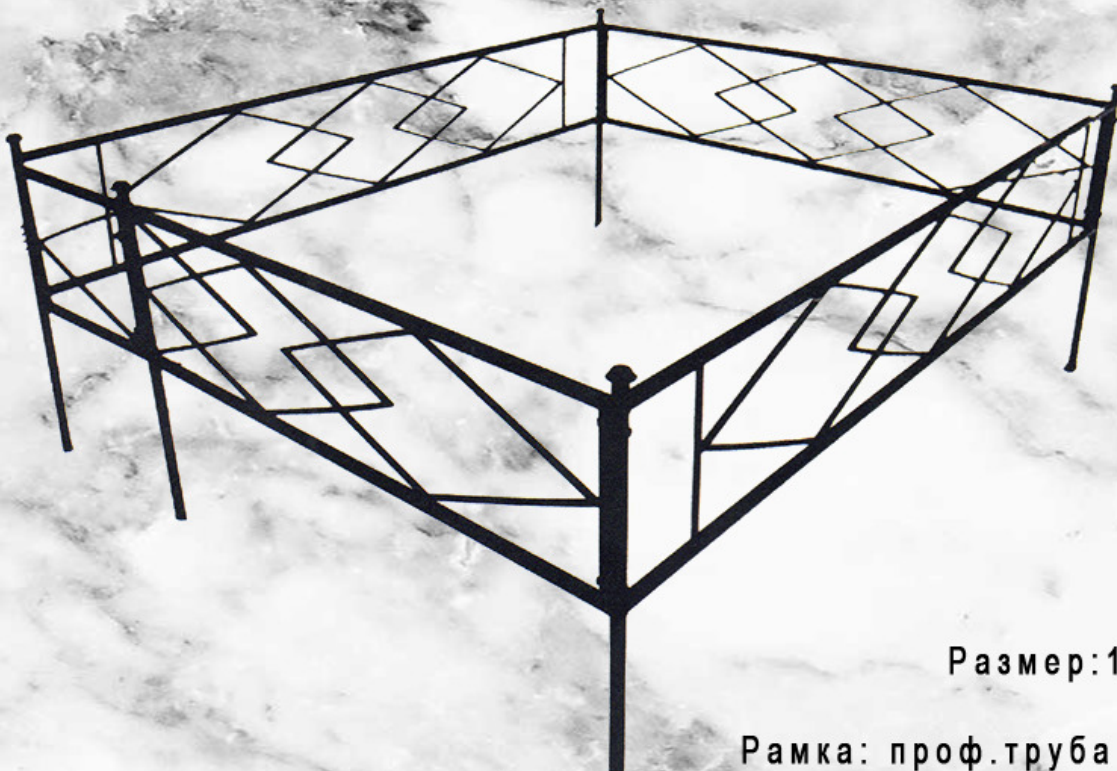

Ограда «Ромб-3»

Размер: 180x220 см.

Рамка: проф. труба 20x20 мм.
Стойки: проф. труба 20x20 мм., высота 850 мм.
Рисунок: проф. труба 10x10 мм., высота 350 мм.

РИТУАЛЬНАЯ КОМПАНИЯ
МАКАРИЯ

+7 (937) 425-93-25

+7 (937) 425-95-95

УЛ. КРАСНОВА 121

WWW.RITUALAGENT58.RU

+7 (937) 425-93-25

+7 (937) 425-95-95

РИТУАЛЬНАЯ КОМПАНИЯ
МАКАРИЯ