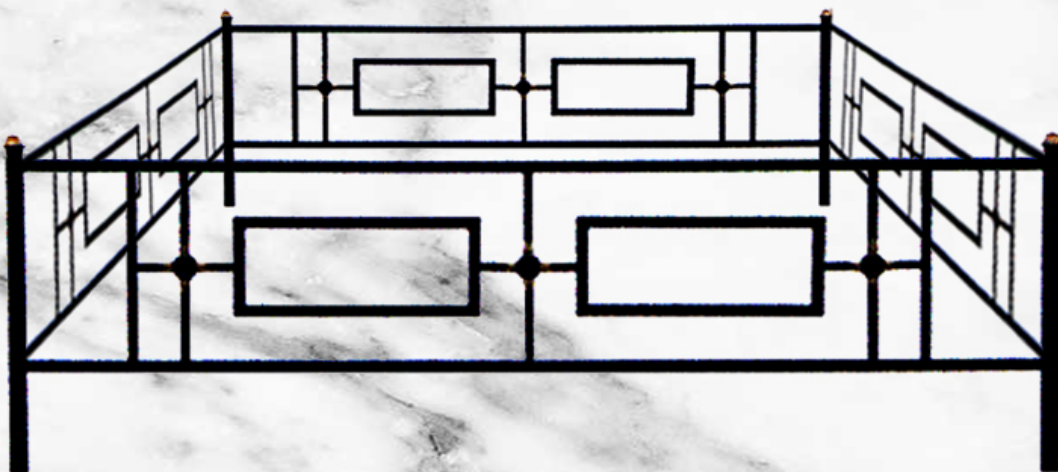

Ограда «Прямоугольник 20 ДК»

Размер: 180x220 см.

Рамка: проф. труба 20x20 мм.
Стойки: проф. труба 20x20 мм., высота 850 мм.
Рисунок: проф. труба 20x20 мм., высота 350 мм.