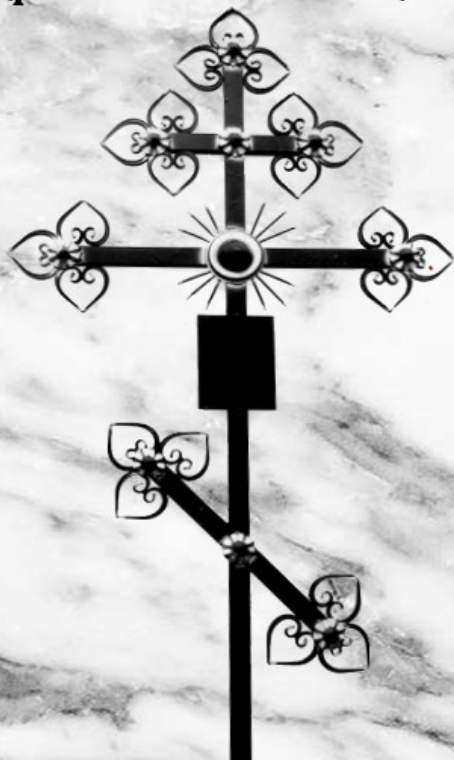

«Крест большой КЛ-8»

Каркас: проф. труба 50x25 мм.
Высота: 2200 мм.
Рисунок: проф. труба 10x10 мм.