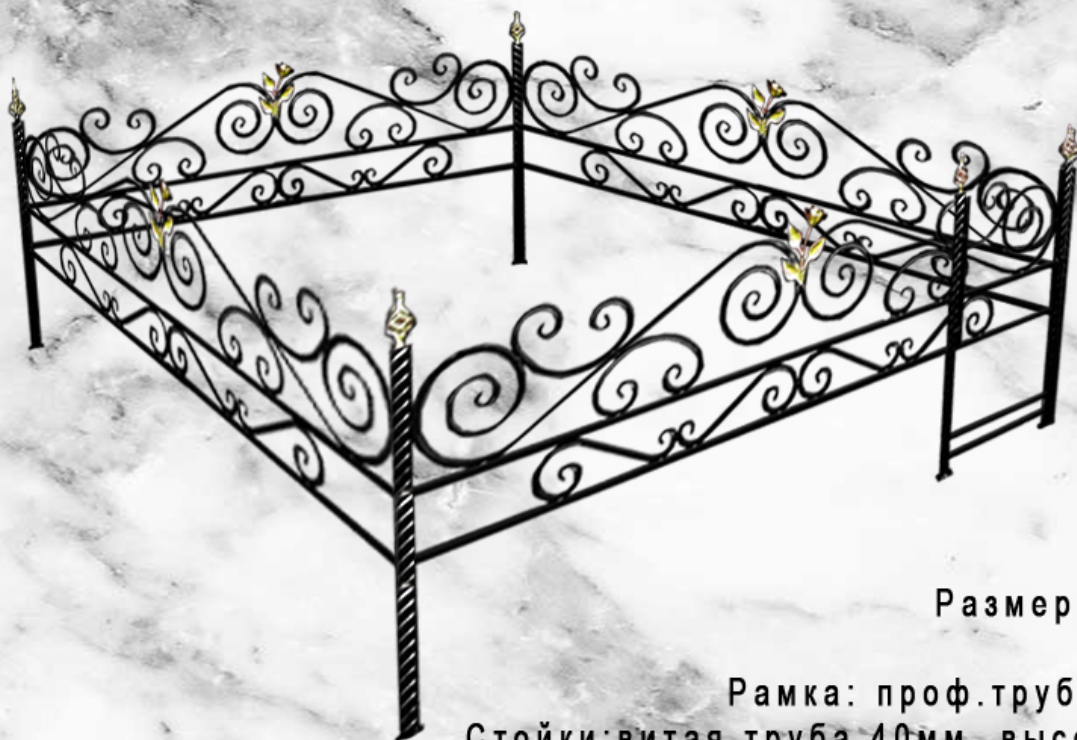

Рамка: проф. труба 20x20 мм.
Стойки: проф. труба 30x30 мм., высота 1000 мм.
Рисунок: проф. труба 15x15 мм., высота 450 мм.

Ограда «Ажур открытый» с розами

Размер: 180x220 см.

Рамка: проф. труба 20x20 мм.
Стойки: витая труба 40 мм., высота 1000 мм.
Рисунок: проф. труба 15x15 мм., высота 700 мм.