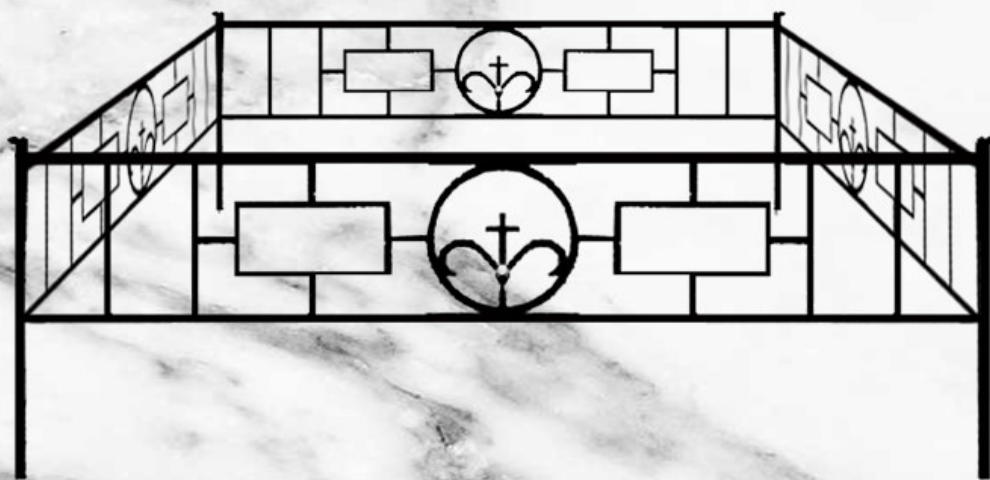

Ограда «Прямоугольник» с крестиком

Размер: 180x220 см.

Рамка: проф. труба 20x20 мм.

Стойки: проф. труба 20x20 мм., высота 850 мм.

Рисунок: проф. труба 15x15 мм., высота 300 мм.