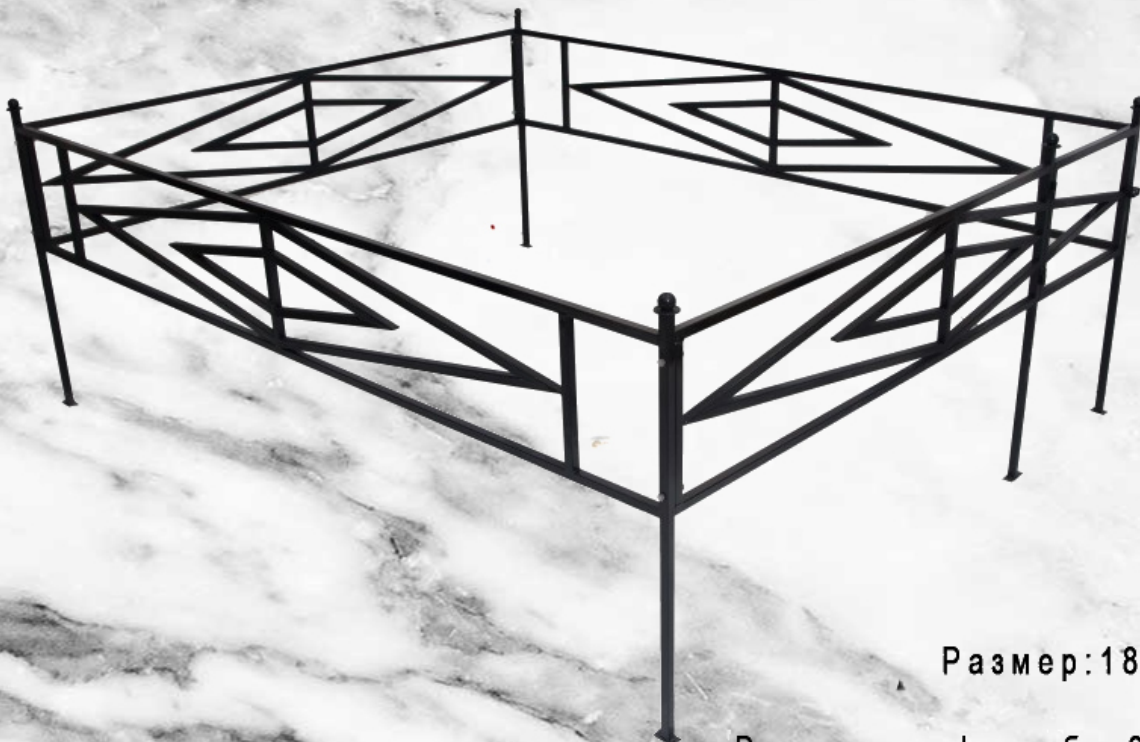

Ограда «Ромб-2»

Размер: 180x220 см.

Рамка: проф. труба 20x20 мм.
Стойки: проф. труба 20x20 мм., высота 850 мм.
Рисунок: проф. труба 20x20 мм., высота 350 мм.