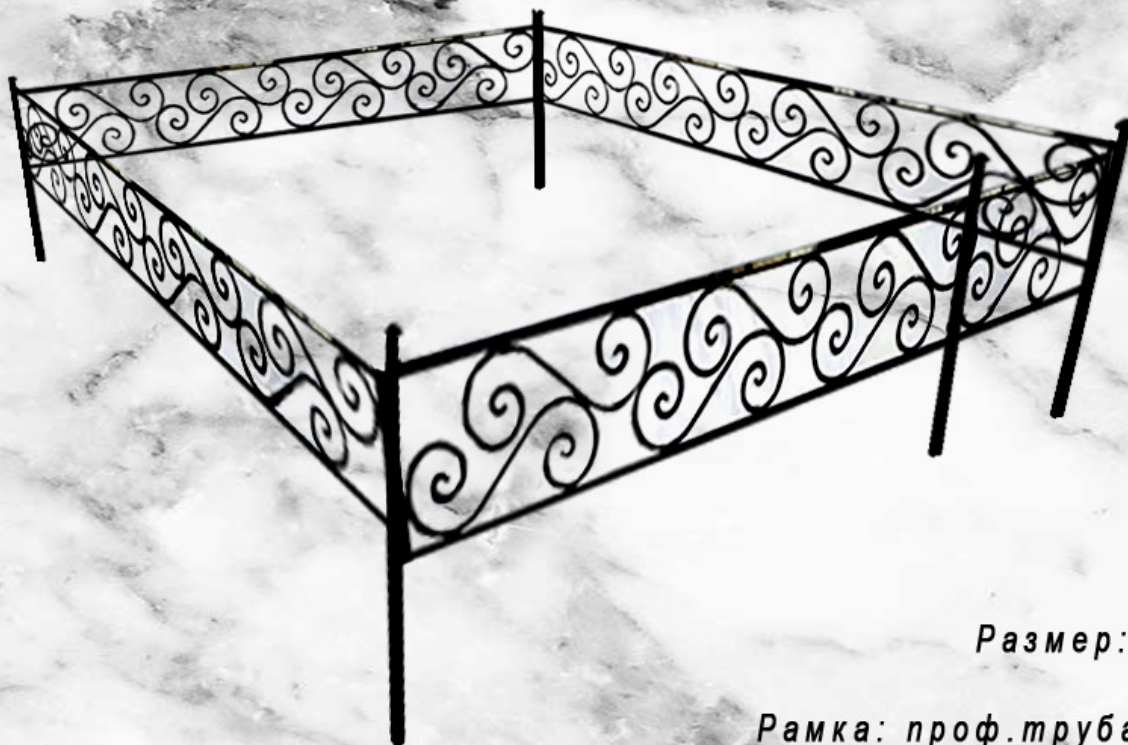

Ограда «Этюд»

Размер: 180x220 см.

Рамка: проф. труба 20x20 мм.
Стойки: проф. труба 20x20 мм., высота 850 мм.
Рисунок: проф. труба 10x10 мм., высота 350 мм.

РИТУАЛЬНАЯ КОМПАНИЯ
МАКАРИЯ

+7 (937) 425-93-25

+7 (937) 425-95-95

УЛ. КРАСНОВА 121

WWW.RITUALAGENT58.RU

+7 (937) 425-93-25

+7 (937) 425-95-95

РИТУАЛЬНАЯ КОМПАНИЯ
МАКАРИЯ