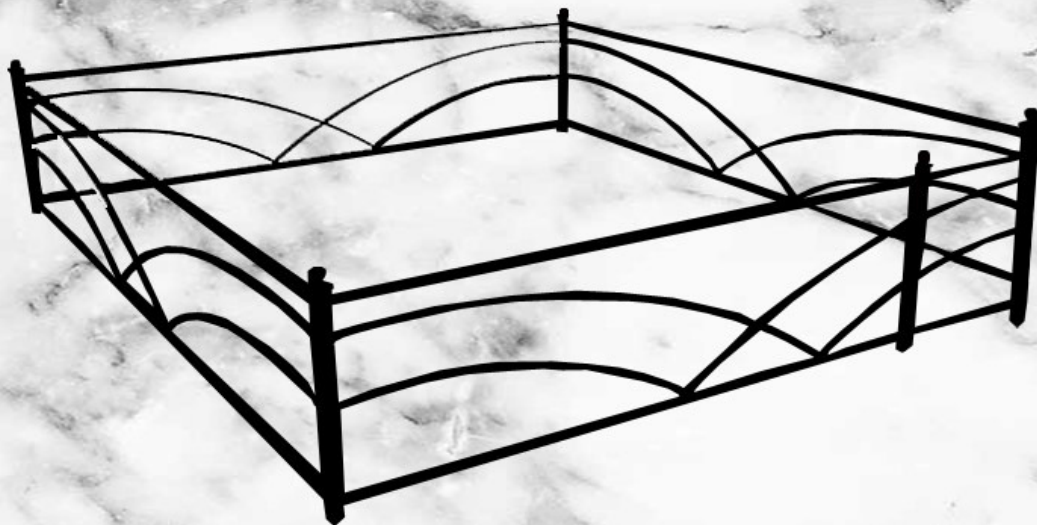

Рамка: проф. труба 20x20 мм.
Стойки: проф. труба 30x30 мм., высота 900 мм.
Рисунок: проф. труба 20x20 мм., высота 500 мм.

Ограда «Дельта 7»

Размер: 180x220 см.

Рамка: проф. труба 20x20 мм.
Стойки: проф. труба 30x30 мм., высота 950 мм.
Рисунок: проф. труба 20x20 мм., высота 550 мм.