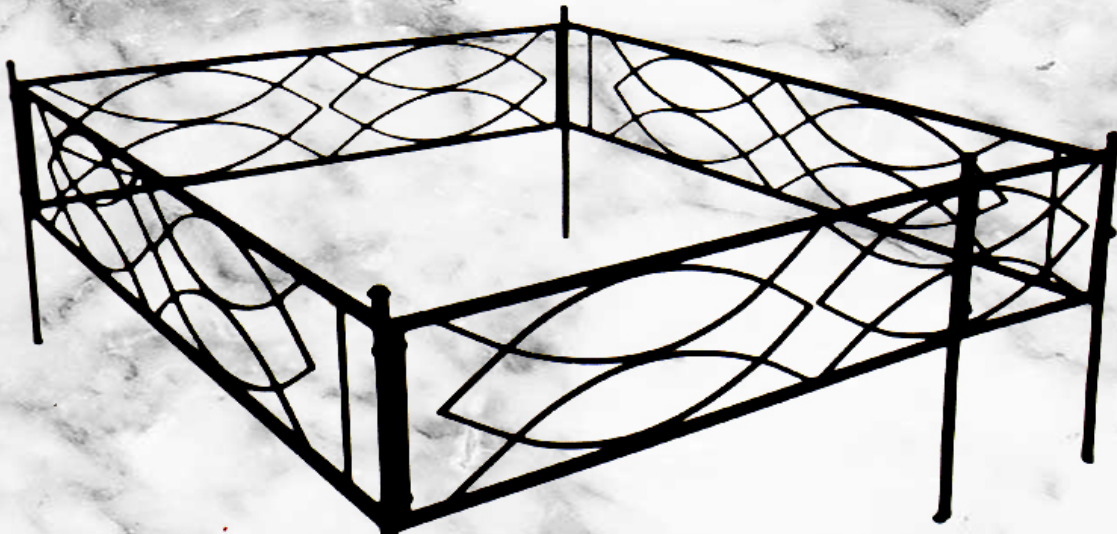

Рамка: проф. труба 20x20 мм.
Стойки: проф. труба 20x20 мм., высота 850 мм.
Рисунок: проф. труба 10x10 мм., высота 350 мм.

Ограда «Рыбки»

Размер: 180x220 см.

Рамка: проф. труба 20x20 мм.
Стойки: проф. труба 20x20 мм., высота 850 мм.
Рисунок: проф. труба 10x10 мм., высота 350 мм.