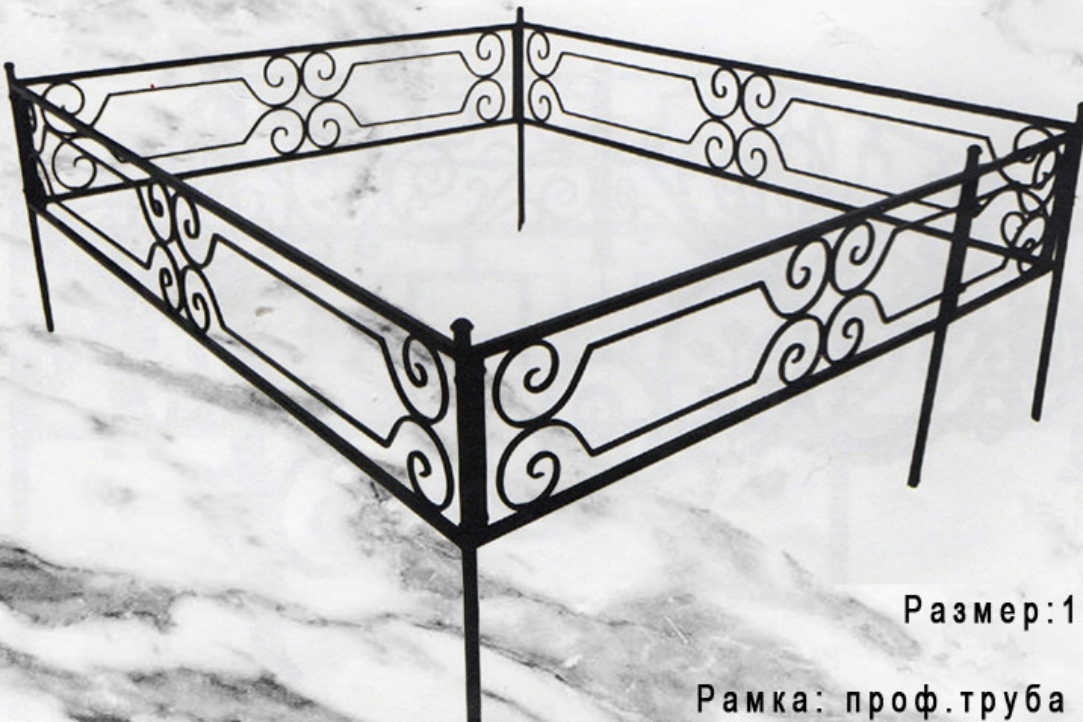

Ограда «Классическая»

Размер: 180x220 см.

Рамка: проф. труба 20x20 мм.
Стойки: проф. труба 20x20 мм., высота 850 мм.
Рисунок: проф. труба 10x10 мм., высота 350 мм.